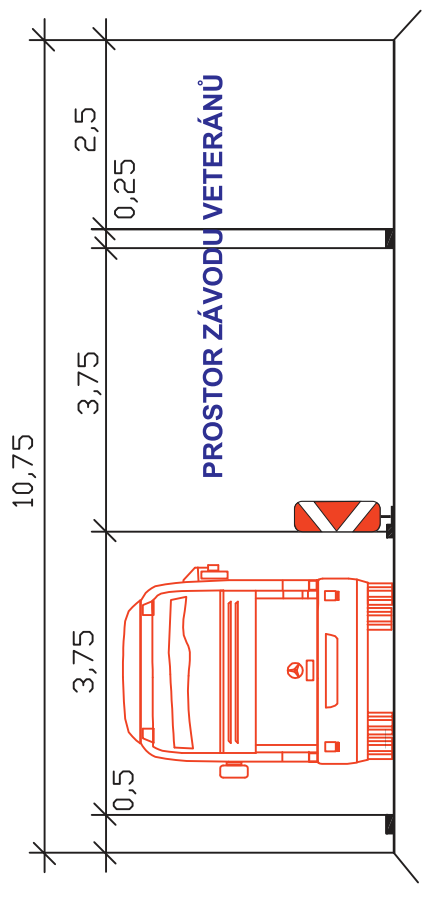

Závod historických vozidel  
Zbraslav Jíloviště

mapa 2

**PRAVÝ JÍZDNÍ PÁS ul. STRAKONICKÁ**

PROVOZ VEDEN JEDNÍM LEVÝM JÍZDNÍM PRUHEM  
DVA POMOCNÉ JÍZDNÍ PRUHY PRO ZÁVOD VETERÁNŮ

**Úplná uzavírka komunikace**