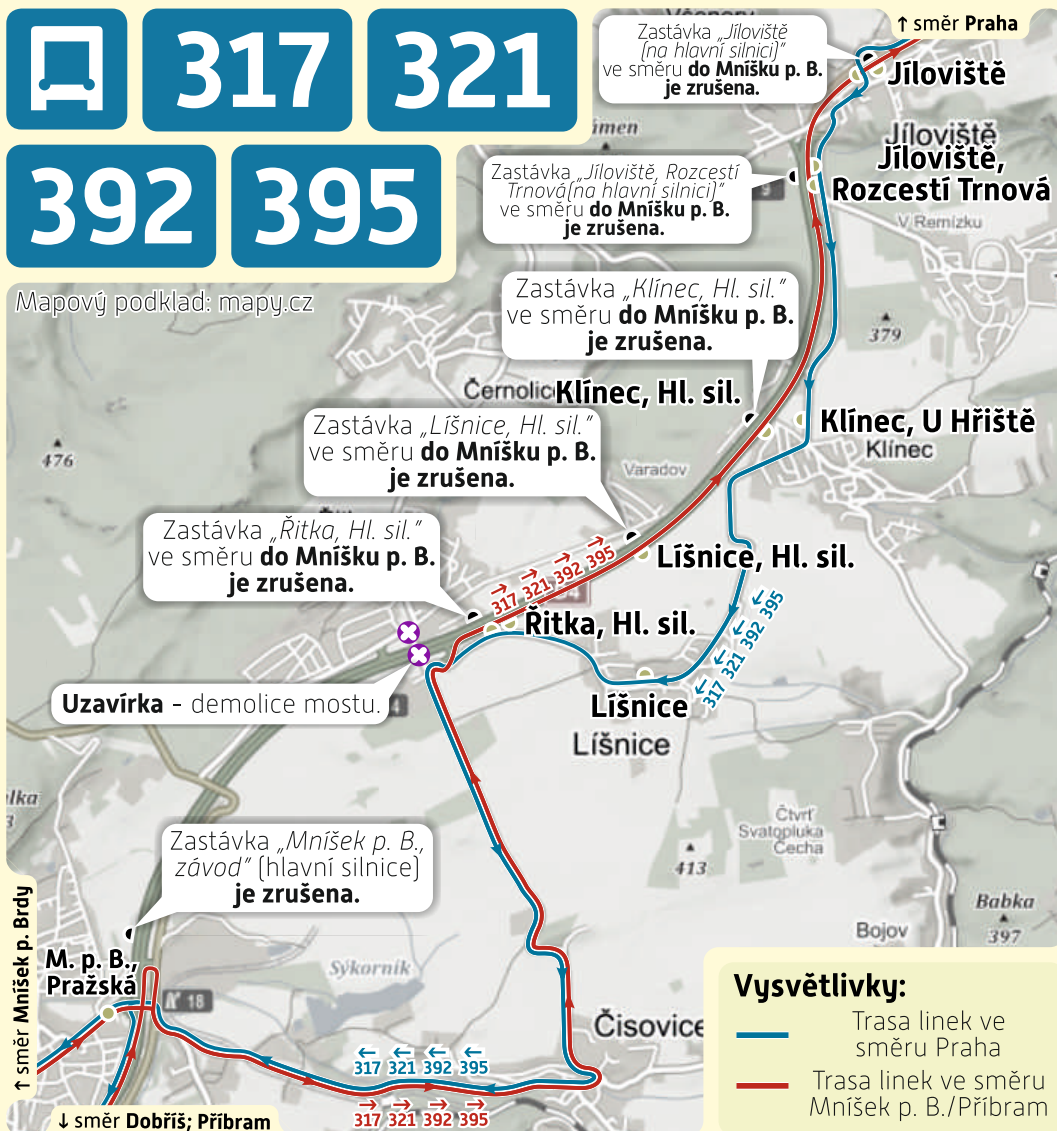

dočasná změna

od 19.10.2019 cca 19:00
do 20.10.2019 cca 10:00

Demolice mostu přes D4 (Řitka)

317 321

392 395

Mapový podklad: mapy.cz

Vážení cestující, z důvodu demolice mostu přes dálnici D4 dochází operativně **v noci z 19.10.2019 na 20.10.2019** (cca od 19:00 do 10:00) k omezení provozu na dálnici D4.

317 321 392 395

Linky budou vedeny po objízdě trase přes obec Čisovice.

317 321

Ve směru Mníšek p. B. budou zrušeny zastávky „Jíloviště, Hl. sil.; Klínec, Hl. sil.; Líšnice, Hl. sil.; Řitka, Hl. sil. (na dálnici); Mníšek p. B., Závod (hl. sil.)“ a nahrazeny zastávkami „Jíloviště; Jíloviště, Rozcestí Trnová (na vedlejší silnici); Klínec, U hřiště; Líšnice; Řitka, Hl. sil. (na vedlejší silnici)“.

Žádáme cestující, aby při plánování svých cest počítali s dostatečnou časovou rezervou. Spoje mohou být v úseku za uzavírkou opožděny o cca 10–15 minut.

Zakresleny pouze linky BUS dotčené výlukou.

Věříme, že toto opatření přijmete s pochopením.