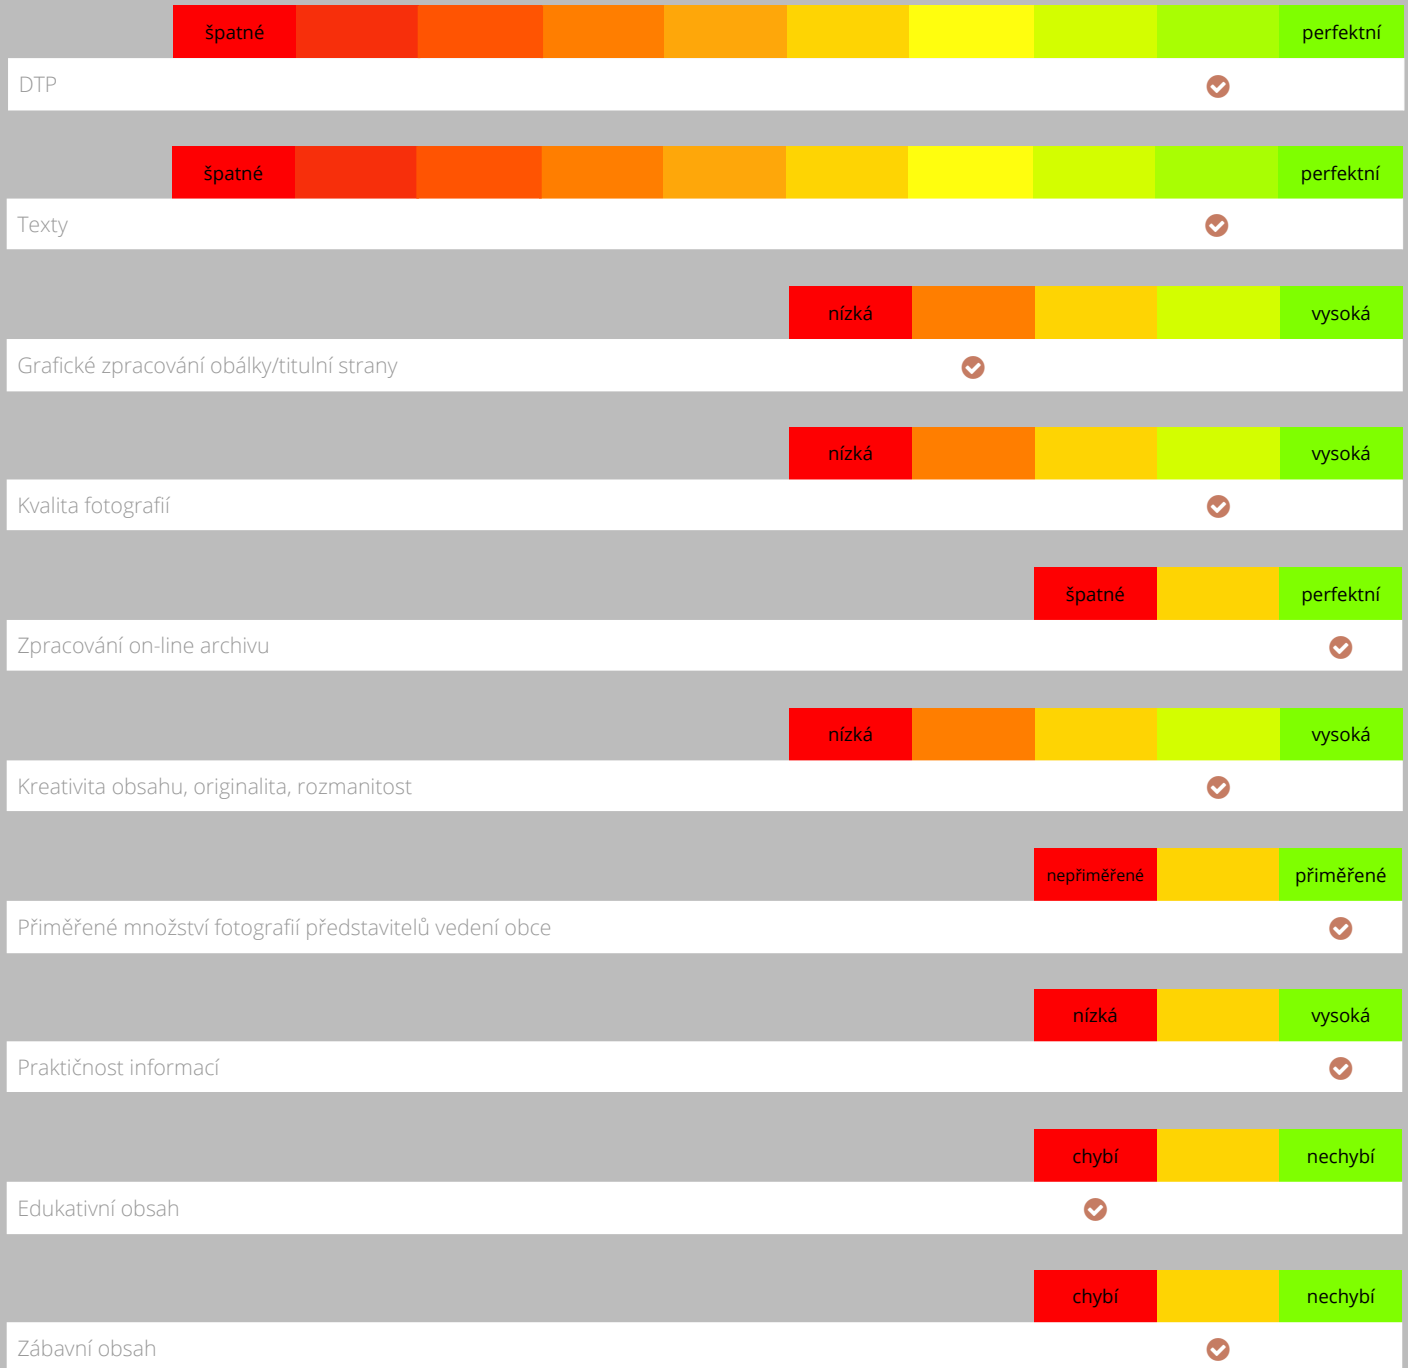

3. místo v okrese Praha-západ

7. místo ve Středočeském kraji

**Je-li teplo v lednu, sahá bída ke dnu.
Teplý únor - studené jaro, teplé léto.
Zima, kterou březem nese,
dlouho s námi ještě třese.**

Slovo starosty
Mateřská škola Jíloviště
Sbor dobrovolných hasičů
Okrašlovací spolek
TJ Jíloviště
Turistický oddíl

V boji s kůrovcem odkryly pokácené plochy lesa nové vyhlídky.
Tato je cestou na Všenory.

BODOVÉ HODNOCENÍ

Aritmetický průměr hodnocení porotců

POZNÁMKY

- Zpravodaj s názvem Zvonice je poměrně raritním a osobitým periodikem. Velmi vyniká kvalitním a originálním zpracováním obsahu po grafické stránce. Sazba je přehledná, moderní, orientaci pomáhají vkusné grafické prvky a nápad s 3D zpracováním důležitých dokumentů, které čtenáři na první pohled napovídají, že se jedná o "vložený" dokument, je inovativní a neobvyklý. Na některých stránkách jsme měli nicméně pocit, že je tento prvek v periodiku mírně nadužíván, ale přesto se jedná o pozitivní prvek tohoto zpravodaje.
- Zpravodaj velmi pečlivě informuje o přijatých usneseních zastupitelstva, o rozpočtu, všech důležitých dokumentech a rozhodnutích - to v rámci radničních periodik není vůbec samozřejmostí. Zvonice naopak jako by si v informování čtenářů o konání radnice "libovala" právě hravým a inovativním způsobem implementace dokumentů (v digitální či naskenované podobě).
- Co naopak graficky za ostatní "konkurenci" bohužel zasostává, je obálka zpravodaje, která i přes zjevnou snahu působí nemodrně, překombinovaně a těžkopádně.
- Zpravodaj je celkově velmi kvalitní a inovativní.