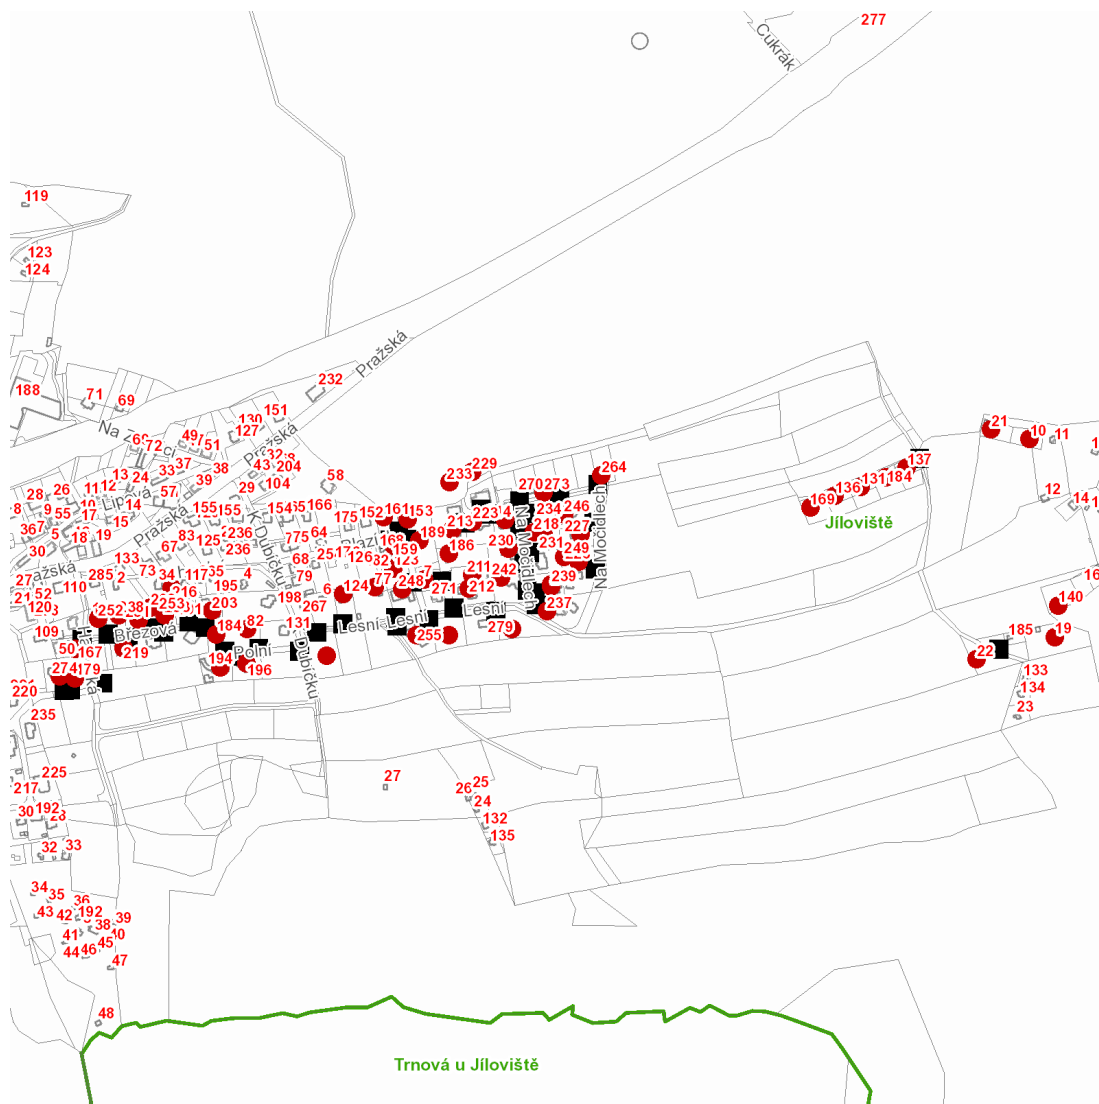

dne **5. 8. 2021** od **10:30** do **15:00** hodin

Plánovaná odstávka zahrnuje tyto lokality:**Jíloviště (okres Praha-západ)**

č. p. 274, 283

č. ev. 7, 10, 19, 21, 22, 131, 136, 137, 140, 143, 169, 170, 184

Březová: č. p. 201, 202, 203, 216, 219, 238, 251, 253**Hasičská:** č. p. 50, 179, 252**Lesní:** č. p. 77, 124, 186, 211, 212, 255**Na Močidlech:** č. p. 213, 214, 218, 223, 227-231, 233, 237, 239, 242, 246, 249, 264, 273**Na Plazích:** č. p. 123, 153, 161, 189, 248**Polní:** č. p. 82, 184, 194, 196kat. území **Jíloviště** (kód **660175**): **parcelní č.** 314/1, 314/5, 330/8

dne 5. 8. 2021 od 10:30 do 15:00 hodin**Orientační mapový podklad odstávkou dotčených lokalit****VYSVĚTLIVKY**

- – adresy dotčené odstávkou elektřiny
- – místa připojení k elektrické síti dotčená odstávkou