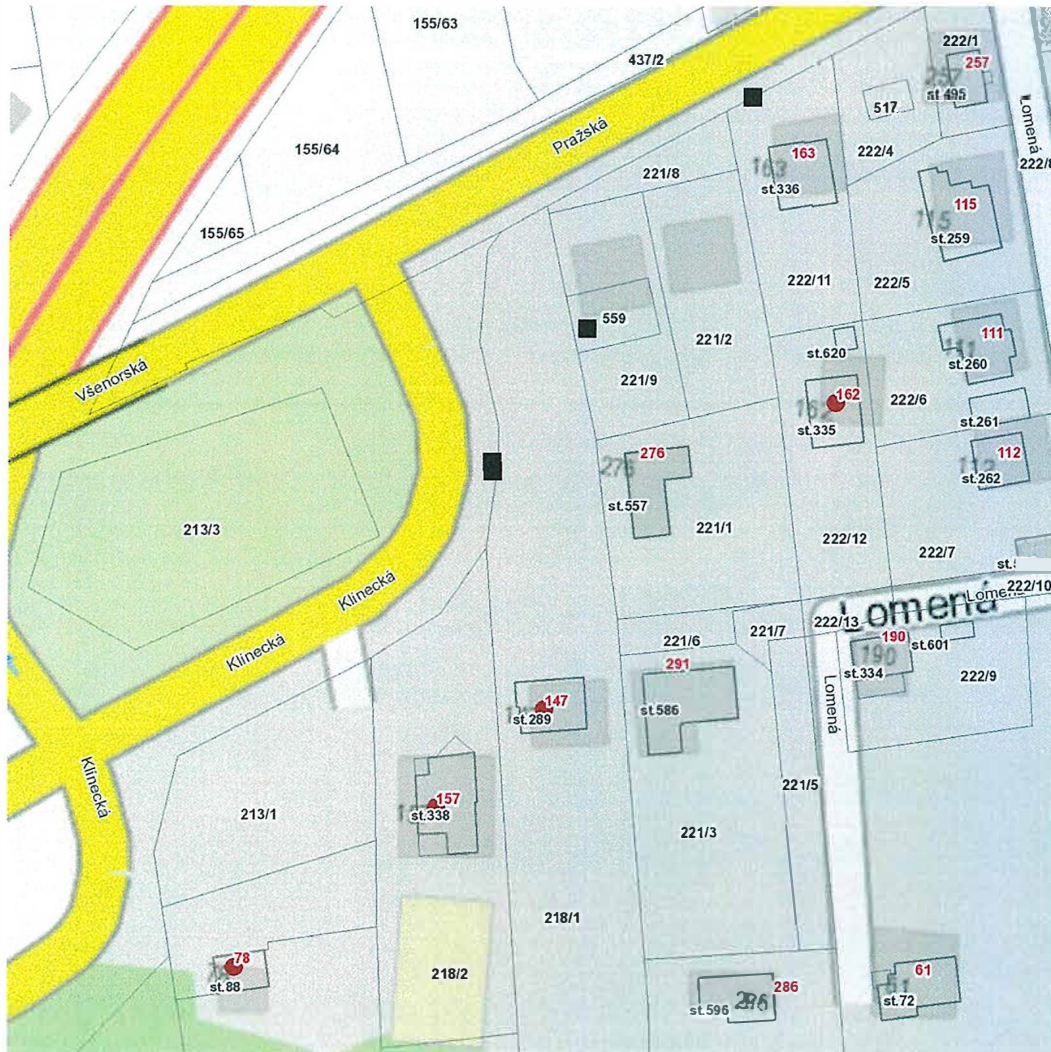

dne **16. 6. 2023** od **7:30** do **12:30** hodin

Plánovaná odstávka zahrnuje tyto lokality:**Jíloviště (okres Praha-západ)**

Klínecká: č. p. 78, 157

Lomená: č. p. 162

Pražská: č. p. 147

vyřízeno: 29. 5. 2023
sejmuto

dne **16. 6. 2023** od **7:30** do **12:30** hodin

Orientační mapový podklad odstávkou dotčených lokalit

VYSVĚTLIVKY

- – adresy dotčené odstávkou elektřiny
- – místa připojení k elektrické síti dotčená odstávkou